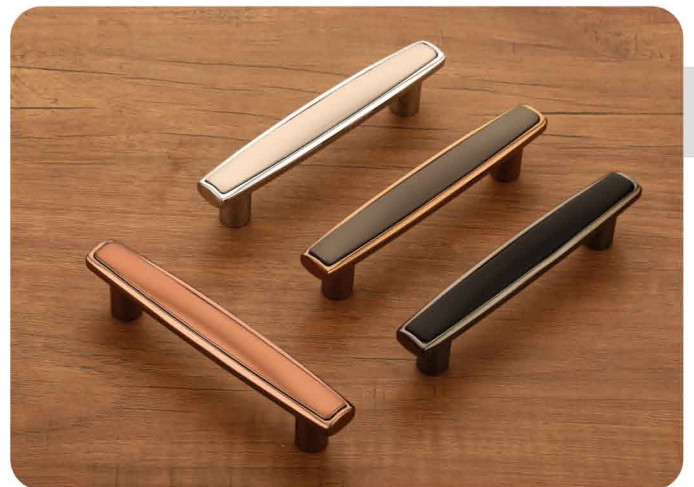

R-188

Size in mm : 96 / 160 / 224 / 288
Finish : CP/Satin, RG/BSM, BN/Black, RG/RG Matt