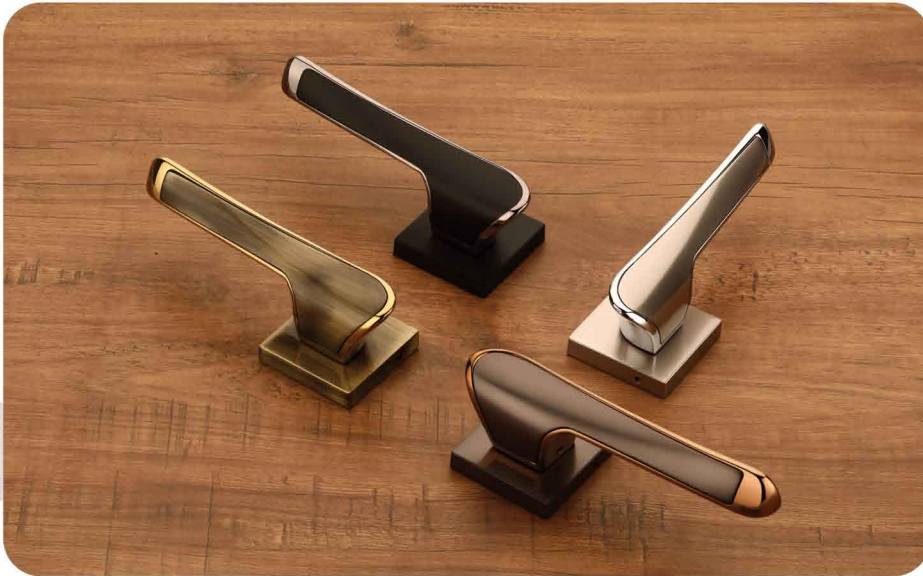

SM-2240

Finish

CP / Satin

N. Black / Z. Black

PVD RG / BSM

PVD Gold / BA