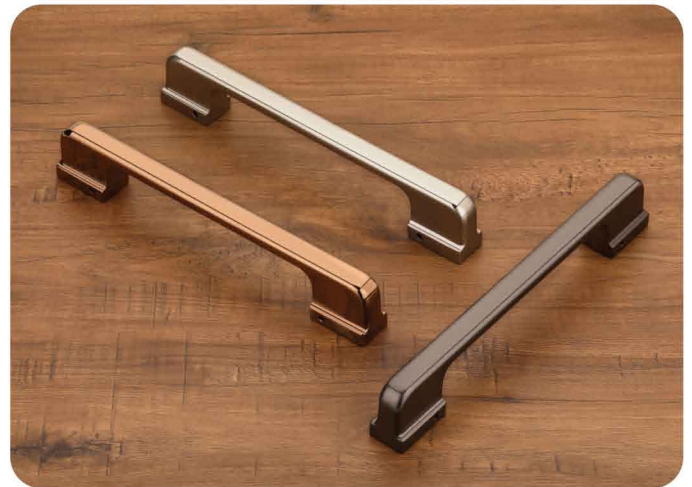

S-1158 Size in mm : 200 / 300 / 450
Finish : Satin, PVD RG