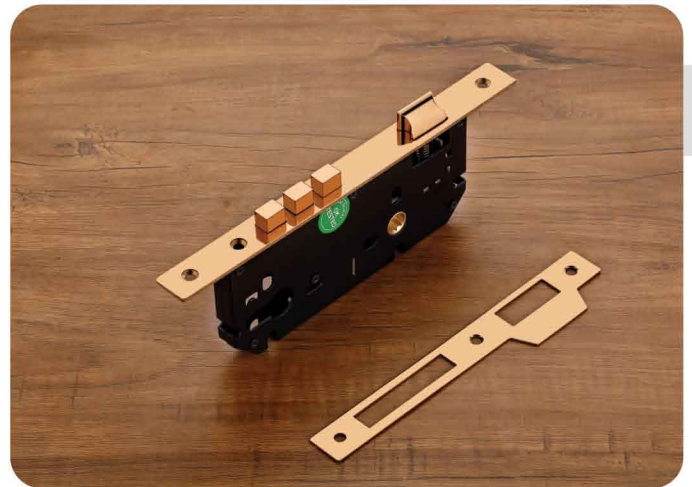

Lock Body Size in mm : 50x85 / 60x85
Finish : PVD RG