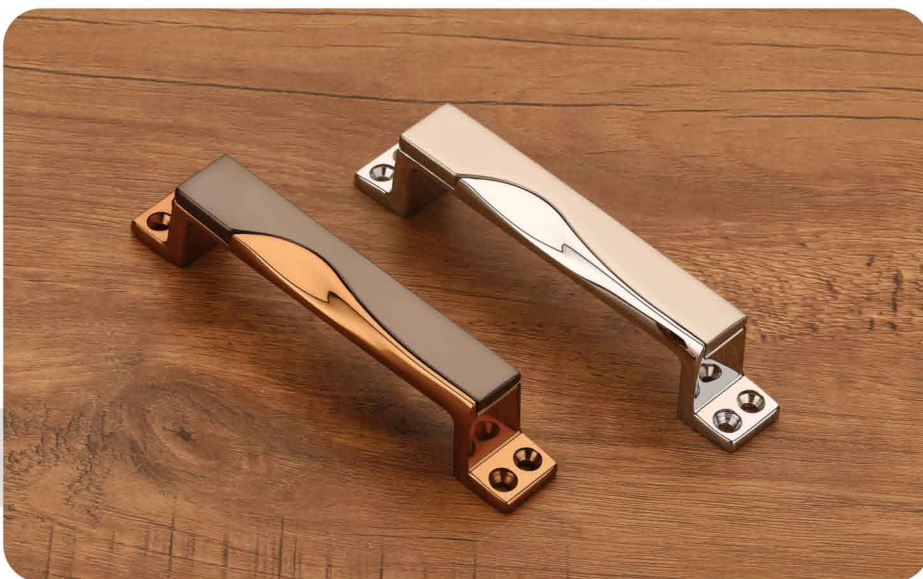

## R-201

Size in mm

96 / 160 / 224 / 288

Finish

CP / Satin

RG / BSM

C. Black / Z. Black