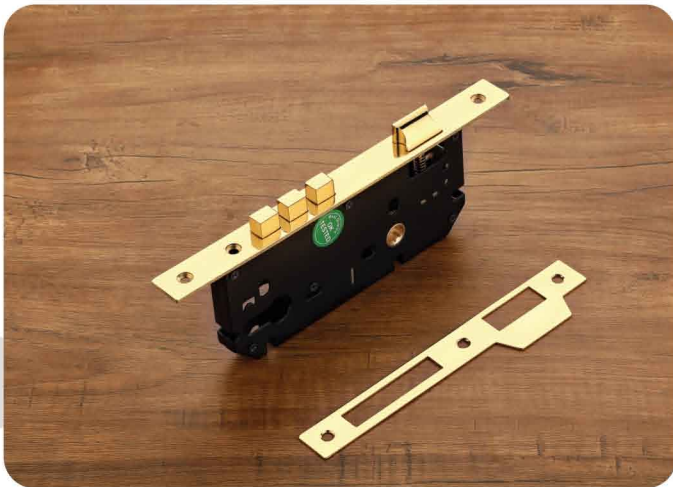

SM-3023 Finish : SS, BA, B. Satin

SM-3024 Finish : PVD RG/Z. Black, PVD Gold/Z. Black

SM-3025 Finish : Satin, Z. Black, PVD RG, PVD Gold

Lock Body Size in mm : 50x85 / 60x85  
Finish : SS

Lock Body Size in mm : 50x85 / 60x85  
Finish : Z. Black