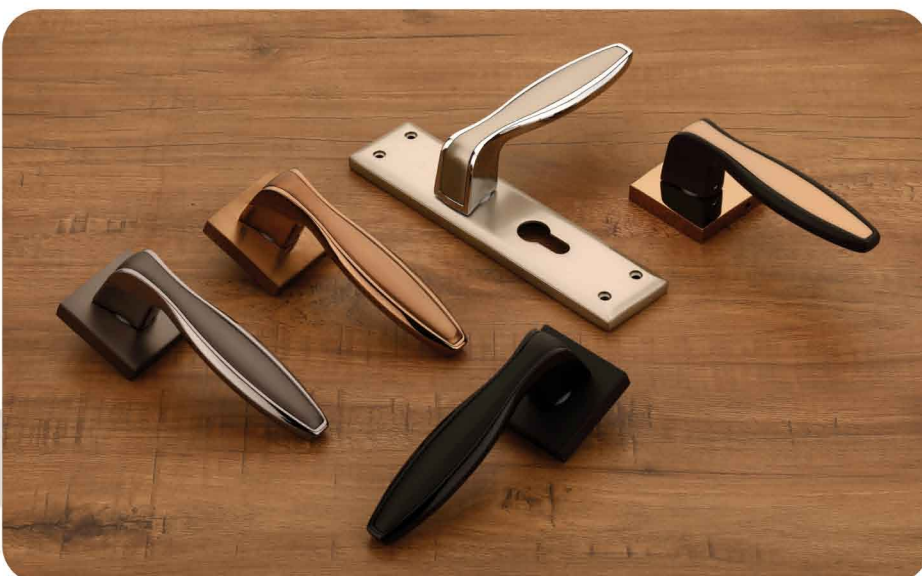

SM-2215

Finish
.....
Satin / CP
.....
Z Black / PVD RG
.....
PVD RG / RG Matt
.....
C. Black / Z. Black
.....
BN / BMS