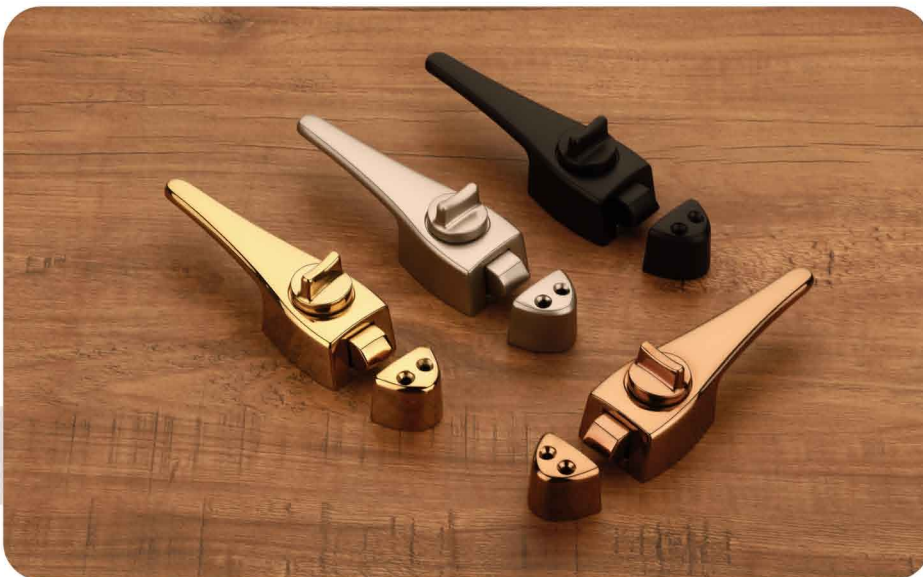

PVD RG / BMS

Z. Black / PVD Gold

SM-2240

Finish

CP / Satin

N. Black / Z. Black

PVD RG / BSM

PVD Gold / BA