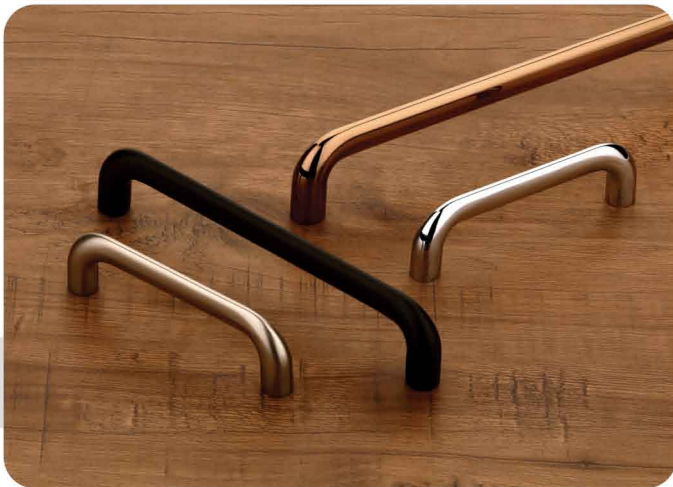

R-163

Size in mm : 96 / 160 / 224 / 320
Finish : CP, Satin, PVD RG, Z. Black