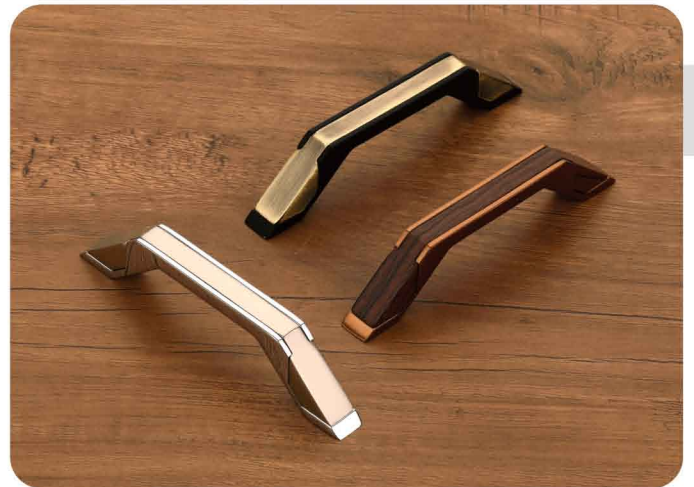

R-164

Size in mm : 96 / 160 / 224 / 288
Finish : CP/Satin, RG/Qubic, Z. Black/BA