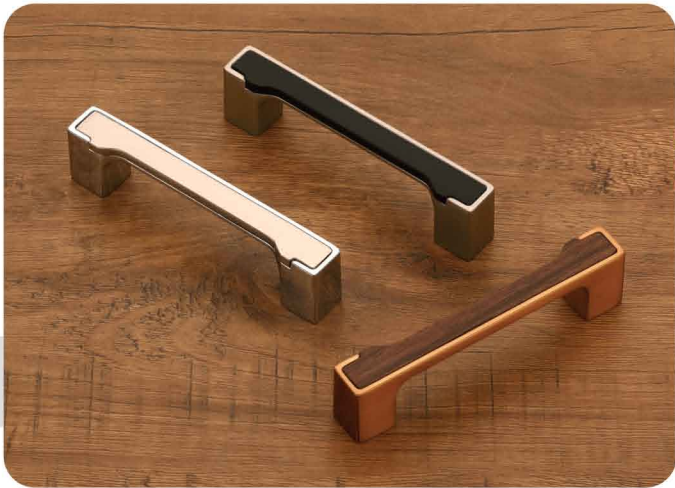

R-146

Size in mm : 96 / 160 / 224 / 288  
Finish : CP/Satin, CP/B. Satin, RG/Qubic

R-147

Size in mm : 96 / 160 / 224 / 288  
Finish : CP/Qubic, Satin Qubic

R-148

Size in mm : 96 / 160 / 224 / 288  
Finish : CP/Satin, RG/Qubic