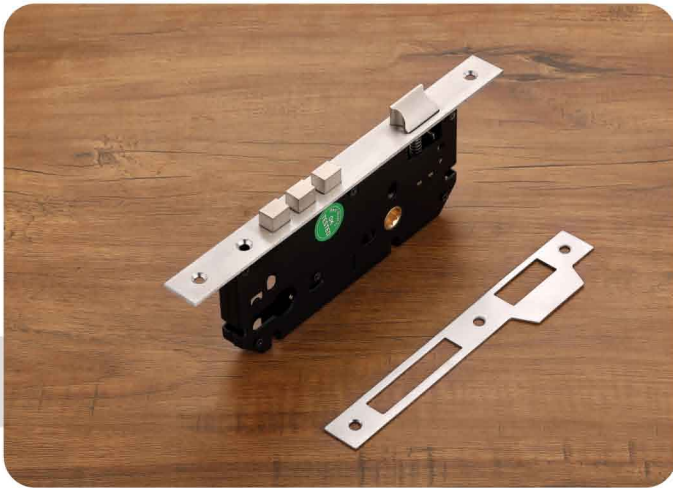

SM-3023 Finish : SS, BA, B. Satin

SM-3024 Finish : PVD RG/Z. Black, PVD Gold/Z. Black

SM-3025 Finish : Satin, Z. Black, PVD RG, PVD Gold

Lock Body Size in mm : 50x85 / 60x85  
Finish : SS

Lock Body Size in mm : 50x85 / 60x85  
Finish : Z. Black