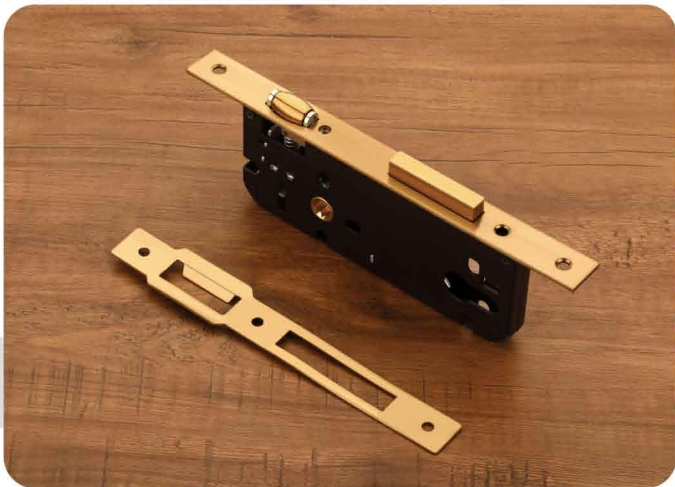

Roller Lock Body

Size in mm : 50x85 / 60x85
Finish : PVD Gold